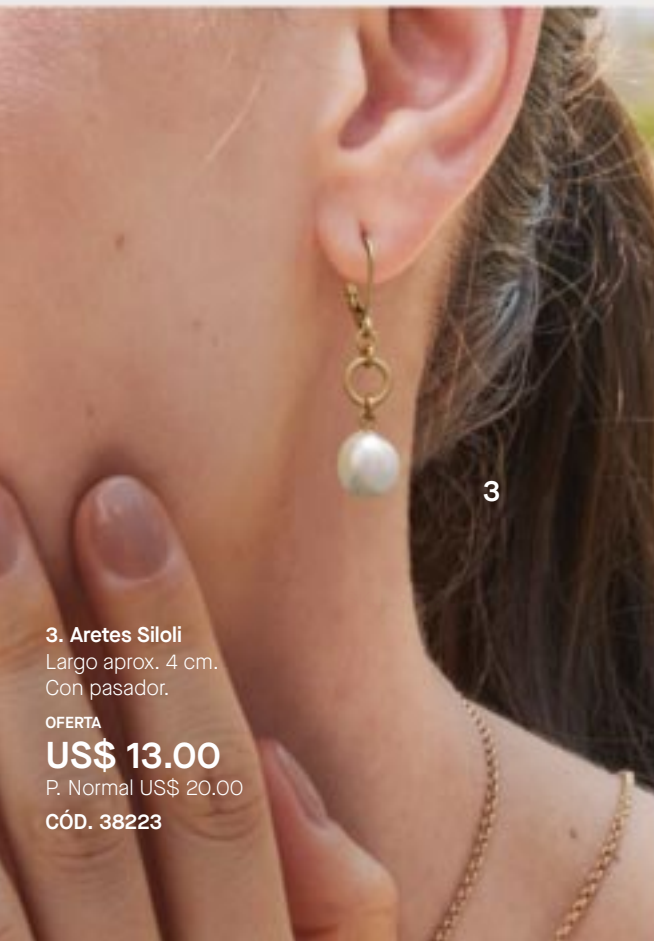

1. Colección Amor Mamá
Collar (41 a 46 cm) y aretes con pasador.

OFERTA
US\$ 20.00
P. Normal US\$ 37.00
CÓD. 38322

2

2. Pulsera Amor Mamá
Largo aprox. 19 cm.

OFERTA
US\$ 29.00
P. Normal US\$ 38.00
CÓD. 38310