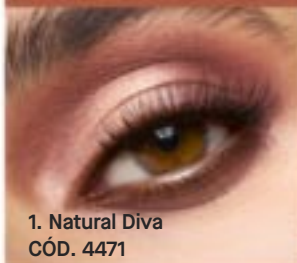

2. Golden Party
CÓD. 4703

OFERTA TOP

US$ 21.00
50% dscto.

P. Normal US$ 42.00

Octeto de Sombras
Cont. 5.6 g

Variedad de tonos para probar nuevos looks

Octetos de Sombras

Con Aloe Vera,
Aceite de Coco
y Vitamina E

1. Natural Diva
CÓD. 4471