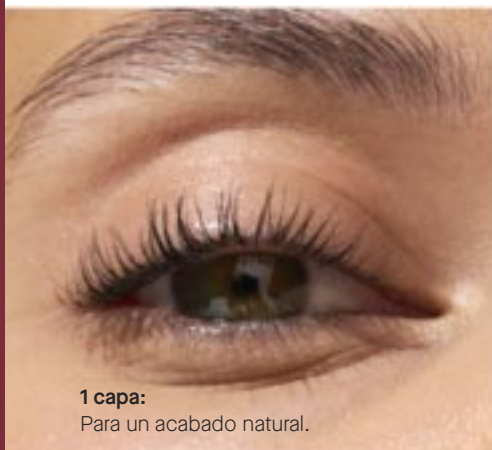

¡Más largas, con más volumen y súper rizadas!

Rímel Ya!

1 capa:
Para un acabado natural.