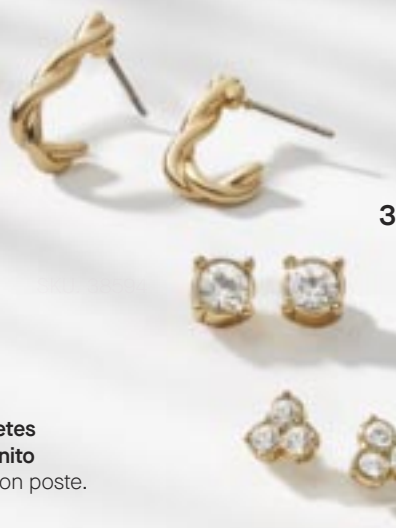

3. Set Aretes Amor Infinito

3 pares con poste.

OFERTA

US$ 22.00

P. Normal US$ 28.00

CÓD. 38594