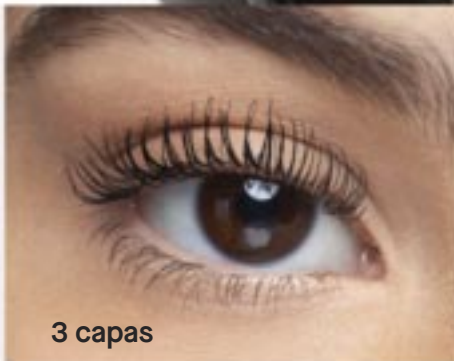

A prueba de agua

97% percibió que resalta y embellece las pestañas*.

*Prueba de percepción en condiciones normales de uso, 1 vez por día por 7 días.

1 capa

3 capas

COMPRA ESPECIAL

Rizador de Pestañas

US\$ 6.00